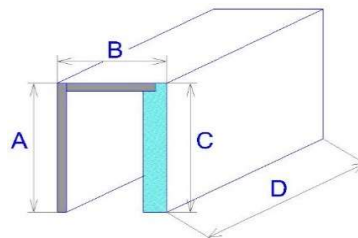

Vysvětlivky

Typy boxů :

Rozměry boxů:

Podomítková lišta :

Typ	Rozměry	
	H	J
20	20	3
25	25	8
30	30	13
35	35	18
40	40	23
45	45	28

Montážní U profil :

Typ	F
PB	15
PBI 30	30
PBI 40	40
PBI 50	50
PBI 60	60

PIR izolace :

Tloušťka PIR izolace	30mm	40mm	50mm	60mm
Součinitel prostupu Tepla U	0,73	0,59	0,49	0,42
Tepelný odpor R	1,1	1,4	1,8	2,1

Rozměry prefabrikovaných ostění: